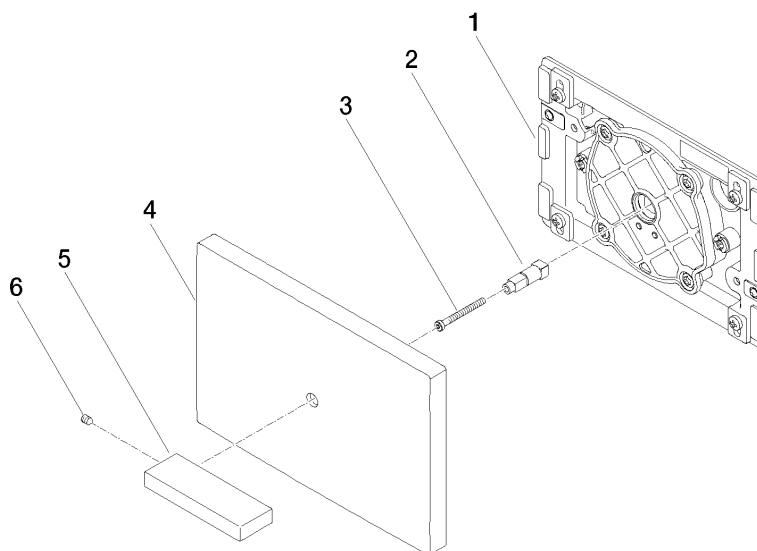

12 660 979

Compatibile con: IMO, LULU, MADISON, MEM, TARA, CL.1, LISSÉ, VAIA, META, CYO

- piastra di copertura 150 x 240 x 15 mm
- rubinetteria WC con azionamento a rotazione e tecnologia di risciacquo a due quantità (totale/parziale)

12 660 979

mm [inches]

12 660 979

Parts for other finishes can be found here: Platinato spazzolato