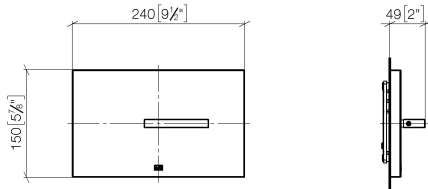

12 660 979

Compatibile con: IMO, LULU, MADISON, MEM, TARA, CL.1, LISSÉ, VAIA, META, CYO

- piastra di copertura 150 x 240 x 15 mm
- rubinetteria WC con azionamento a rotazione e tecnologia di risciacquo a due quantità (totale/parziale)

12 660 979

mm [inches]

12 660 979

Parts for other finishes can be found here: Platinato spazzolato